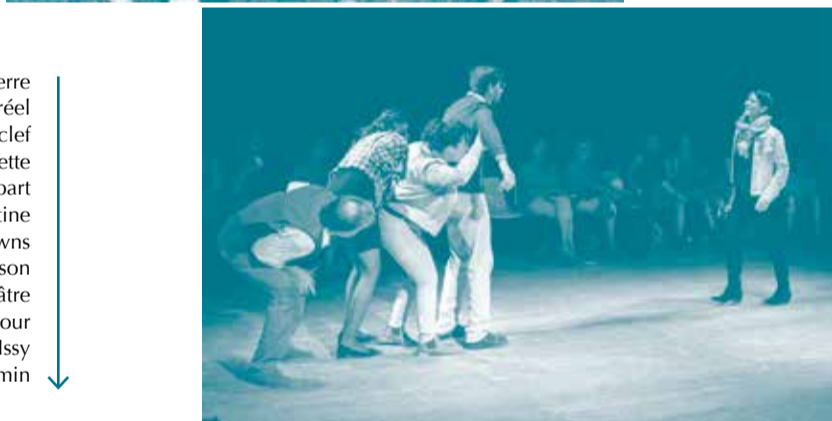

LA GAZETTE DU RÉEL #2

Petites chroniques éphémères — Avril 2018

THÉÂTRE DU RÉEL

édito

Martinérois-es, nous étions ravi-es de vous présenter notre première gazette, l'automne dernier ! Nous l'avons livrée dans vos maisons de quartier, bibliothèques et commerces de Saint-Martin d'Hères avec espoir qu'elle atteigne vos mains et satisfasse votre curiosité. C'est donc à l'unanimité que le Théâtre du Réel et l'équipe spectacle vivant de la Ville ont décidé de poursuivre l'aventure avec une deuxième édition. Nous espérons que ces quelques nouvelles vous plairont et vous décideront à venir de nouveau à notre rencontre ! A très vite !

LES CATA CRISEURS

Rappelez-vous : Suzi, Lenny, Blaise, Géraldine, Bergamote et Platino ont entamé l'été dernier un feuilleton clownesque dans différents quartiers de Saint-Martin d'Hères ! En quatre épisodes, Lenny est parti vivre à Palavas-les-Flots, Géraldine et Blaise se sont mariés « blanc », Suzi est sur le point d'être expulsée et le suspense est à son comble ! Vous attendez la deuxième saison avec impatience ? Pas de panique, nous la préparons soigneusement ! Rendez-vous début septembre 2018 pour de nouveaux épisodes, de nouveaux quartiers, de nouvelles formules et des nouvelles appétissantes !